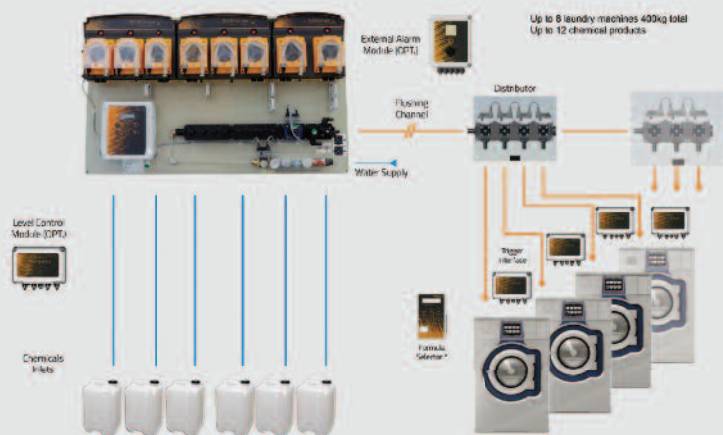

Η εταιρία μας διαθέτει επίσης,

την σειρά προϊόντων

Dynachem L

που χρησιμοποιείται με

**αυτόματα δοσομετρικά
συστήματα τηλεμετρίας**

για μεγάλα

επαγγελματικά πλυντήρια

ΔΙΑΘΕΣΙΜΕΣ ΣΥΣΚΕΥΑΣΙΕΣ
AVAILABLE PACKAGES

Δοχείο 13 Λίτρα • Pail 13 Lt
Κιβώτιο 4x4 Λίτρα • Carton 4x4 Lt

Dynachloro Lemon

Χλωροθλευκαντικό

Καθαρίζει, λευκαίνει και ευωδιάζει τις επιφάνειες. Συνιστάται για εφαρμογή προ πλύσης, για την αφαίρεση επίμονων λεκέδων.

Chloro bleaching agent

Cleans, whitens and fragrant surfaces. Recommended for application before washing, to remove persistent stains.